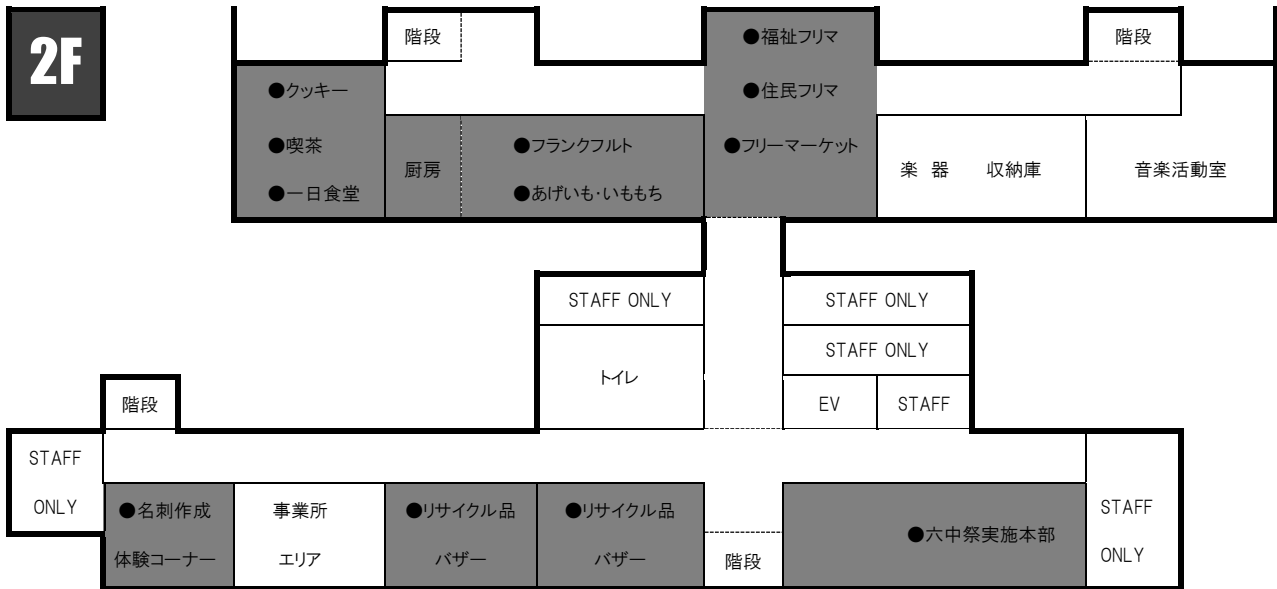

# —第2回 市民活動プラザ六中祭 FLOOR GUIDE—

(注)玄関前、近隣への路上駐車はご遠慮ください。