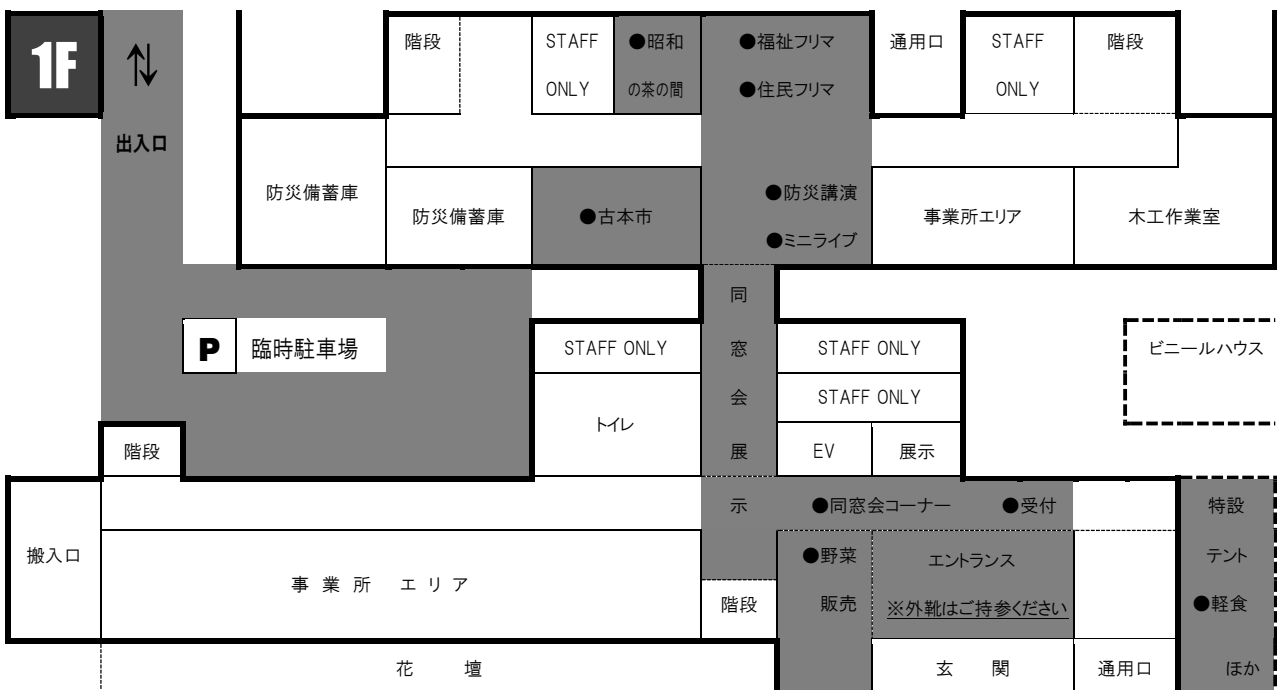

# —第2回 市民活動プラザ六中祭 FLOOR GUIDE—

(注)玄関前、近隣への路上駐車はご遠慮ください。