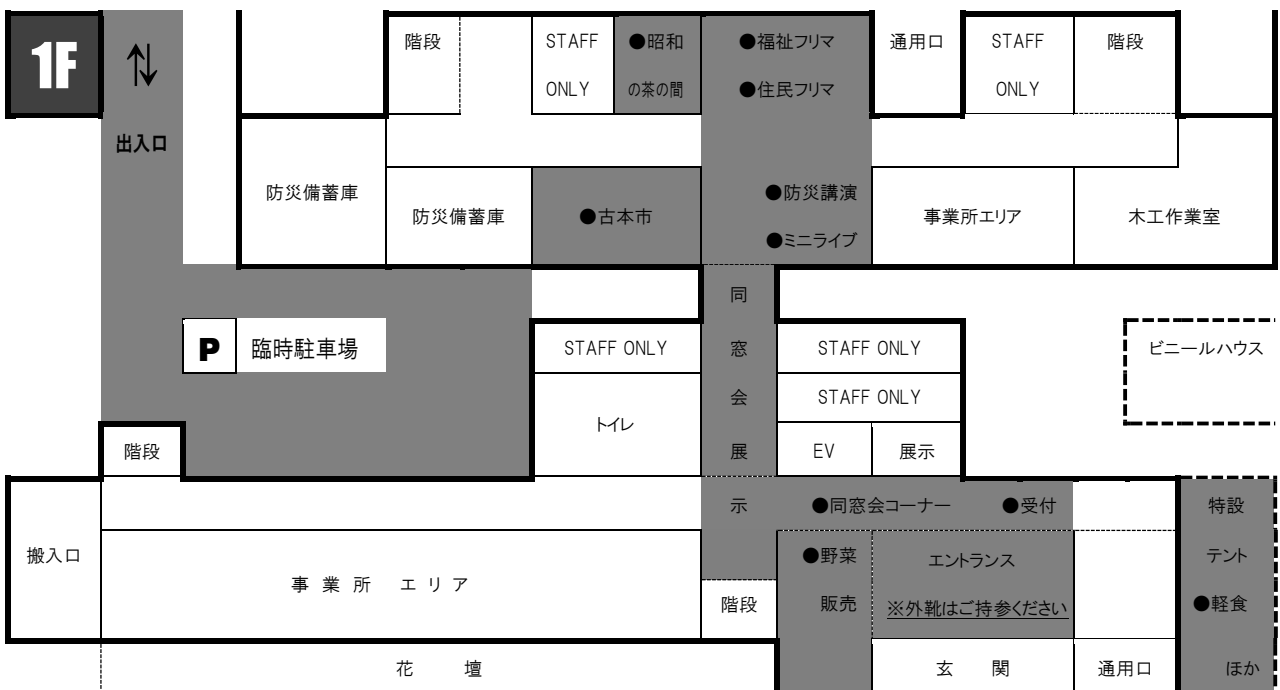

# —第2回 市民活動プラザ六中祭 FLOOR GUIDE—

(注)玄関前、近隣への路上駐車はご遠慮ください。