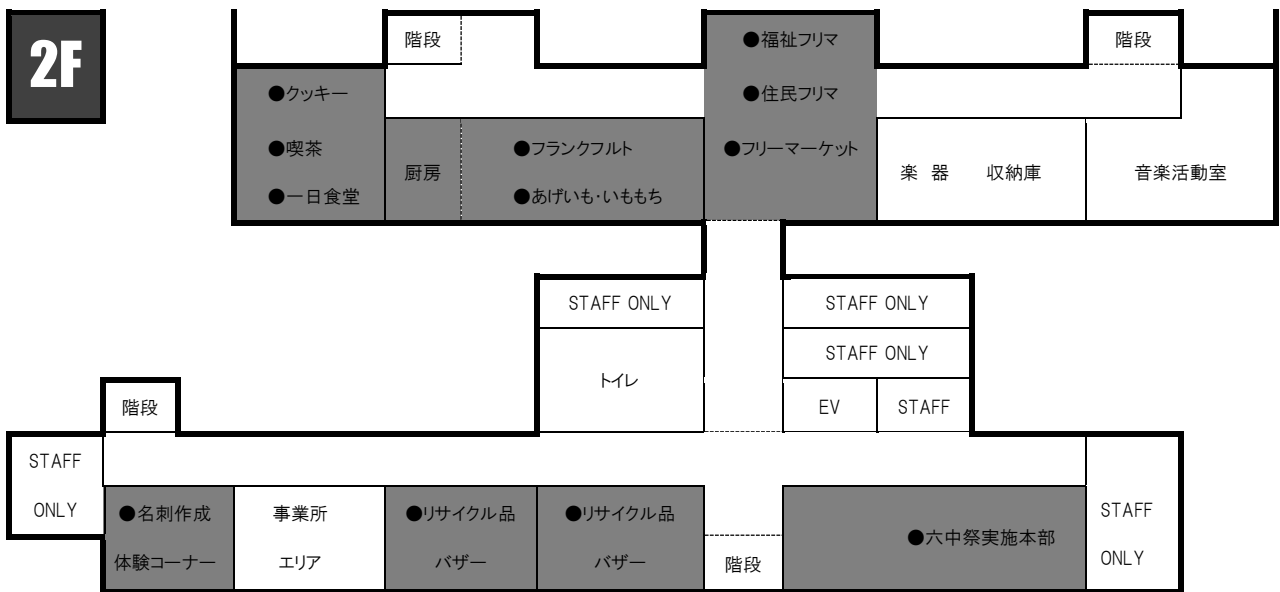

# —第2回 市民活動プラザ六中祭 FLOOR GUIDE—

(注)玄関前、近隣への路上駐車はご遠慮ください。