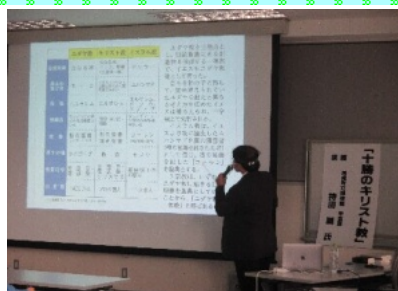

TEL:0155-24-7598(代)

【1月のご利用者数 来館者はのべ3,214人でした！】3月の予定は裏面にあります

六中地域マイスター講座2021

受講申込受付開始です

今年も「六中地域マイスター講座」の受付が始まります。「知っている」と便利かも、学ぶと面白いかも」をテーマに始まったこの講座は、今年で8年目を迎えます。プラザ六中では座学だけではなく、館内の設備を活用したり、外へ飛び出したりと毎年様々な講座を開催しながら楽しく、かつ真剣に学べるよう選定を行っています。今年度も、バルーンやガラスを使ったキラキラアートの世界や、意外と身近にあった国の重要文化財での講義