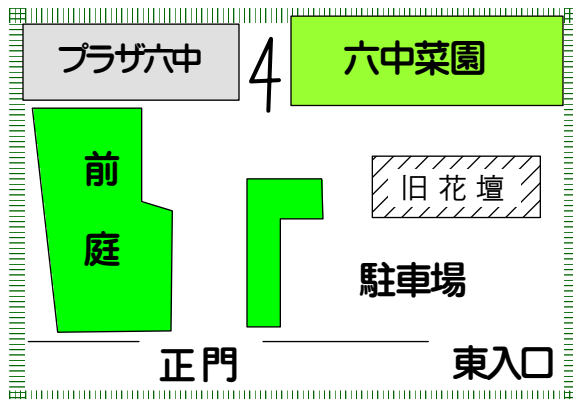

Vol. **112**

2021年7月20日発行

ロクチュウ ニュース
プラザ 六中 NEWS

—いろいろな人が行き交う、ひとつ屋根の街—

市民活動プラザ六中

開館時間 9:00~17:00

(日曜・祝日休館)

帯広市東11条南9丁目1番地

TEL:0155-24-7598(代)

【6月のご利用者数 来館者はのべ2,753人でした！】8月の予定は裏面にあります

プラザ六中は開設してから約10年が経過しています。当初は改修を行ってきいだった館内ですが、最近少しづつ汚れが気になる部分が出てきました。また、来館する方も増えてきて駐車場が手狭になってきています。そこで、ご利用の皆様が気持ちよく過ごせるように、全館の床ワックスを一度きれいに拭き取ってから再度かけなおす作業と、駐車場内にある旧花壇を撤去し、整地してからラインを引き直す作業を行うことになりました。

はくり前と後

駐車場内の旧花壇

駐車場内の工事は8月中旬に、館内のワックス掛けは毎日少しづつ進めて9月中旬には終わる予定ですが、作業の都合上、皆様にも多少のご不便をおかけする事があります。特に駐車場については短期ですが工事車両が入ります。困いの柵を使用し、危険の無いよう進めていきますが、北側旧テニスコート跡の駐車場の利用をお願いする場合がありますので、皆様のご協力を宜しくお願い致します。

お盆休みのお知らせ