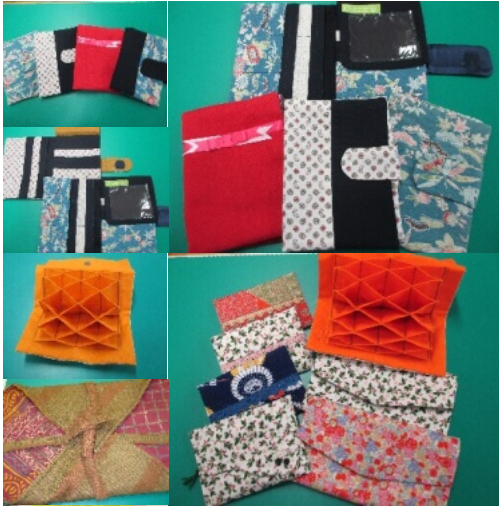

TEL:0155-24-7598(代)

【10月のご利用者数 来館者はのべ6,904人でした!】12月の予定は裏面にあります

**お薬手帳入れ・手作り手芸品等販売!**  
毎年皆様にご協力いただいたロースになってみませんか? 皆様のご理解とご協力を心よりお待ちしております。  
ドネーション関連イベントも企画しています。12月8日12時から1階交流スペースで、佐々木源市さんたちによるジャズライブを開催。お薬手帳入れ、カードケースなど、サポーターさんたちの心のこもった手作り作品も販売いたします。冬の寒さを吹き飛ばして、楽しいひとときを過ごしませんか?  
なお、ご寄付は、12月5日から9日、11時半から13時半まで、2階ふれあい食堂にて受け付けております。